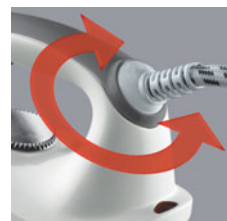

Possibilité de placer le support de générateur selon ses habitudes de repassage.

Réservoir d'eau de 1 litre avec cassette à filtre anticalcaire intégrée.

Pince pour câble secteur.

Poignée «Softgrip».

Tuyau de vapeur orientable.

- Débit de vapeur de 40 à 120 g/min.
- Température de vapeur env. 200° C, ce qui correspond à une pression de plus de 4 bars.
- Avec semelle en acier inoxydable, pour une propreté absolue et une glisse optimale.
- Sécurité sans faille grâce à un arrêt de sécurité automatique au bout de 20 minutes de non-utilisation.