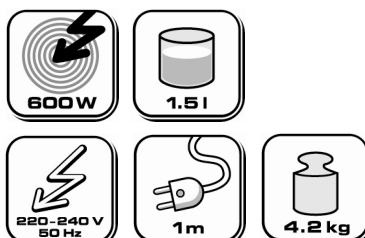

Intelligent
Speed Control

- **Kraftvoller und eleganter Standmixer** für die Zubereitung von gesunden, leckeren Gerichten.
- **Stufenloser Drehzahlregler mit LED-Beleuchtung.**
- **3 Programmschalter:** ice-crush, smoothies, pulse.
- **Mit dem ISC-System (Intelligent Speed Control)** passt sich die Drehzahl optimal der Konsistenz des Mixgutes an und garantiert beste Durchmischung.
- **Doppelte Sicherheit:** Krug und Deckel sind elektronisch gesichert. Gerät schaltet automatisch ab, wenn der Deckel bei Betrieb geöffnet wird.
- **Herausnehmbares Edelstahlmesser** zur einfachen Reinigung.
- **Glaskrug: Inhalt 1.5l.**

Artikel Nr.	A33123
Farbe	Weiss / Chrom
Masse der Verpackung	B 210mm/ H 418mm/ T 210mm
Verpackungsart	Kartonschachtel bedruckt

Unverb. Richtpreisempfehlung	CHF 149.- inkl. MwSt. zzgl. 0.60 vRG
Verkaufseinheit	1 Stück
Lieferbar	sofort
EAN Code	7611584331232

DKB Household Switzerland AG
Eggbühlstrasse 28
Postfach
8052 Zürich, Switzerland
Tel. +41 (0)44 306 11 11
Fax +41 (0)44 306 11 12
household@dkbrands.com
www.turmix.com