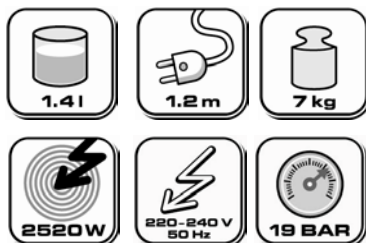

- **Die Zwilling's-Maschine: 2 Tassen gleichzeitig wählbar. Menge individuell programmierbar.**
- **Power save-Modus: Maschine schaltet nach 30 Min. automatisch auf Standby.**
- **Hochklappbares Abstellgitter für Latte-Macchiato-Gläser.**
- **1 Ein-/Aus-Schalter für beide Einheiten.**
- **Spezialkonstruktion verhindert Überfüllen des Kapselauffangbehälters.**
- **Elektronisch gesteuerte Mengenprogrammierung mit Abschaltautomatik.**
- **Ergonomisches Kapsleinlegesystem sorgt für höchste Bedienungsfreundlichkeit.**
- **Kapsel-Auswurfautomatik.**
- **2 Kapselauffangbehälter; Fassungsvermögen je 11 Kapseln.**
- **Abnehmbarer Wassertank.**
- **Thermoblock System.**

Artikel Nr.	_____
	A12147
Farbe	_____
	Steel grey
Masse	_____
	B 326mm / H 281mm / T 286mm
Verpackungsart	_____
	Kartonschachtel bedruckt

Unverb. Richtpreisempfehlung	_____
	CHF 499.- inkl. MwSt. zzgl. CHF 2.- vRG
Verkaufseinheit	_____
	1 Stück
Lieferbar	_____
	März 2009
EAN Code	_____
	7611584 12147 5

DKB Household Switzerland AG
Eggbühlstrasse 28
Postfach
8052 Zürich, Switzerland
Tel. +41 (0)44 306 11 11
Fax +41 (0)44 306 11 12
household@dkbrands.com
www.dkbh.com

Änderungen vorbehalten