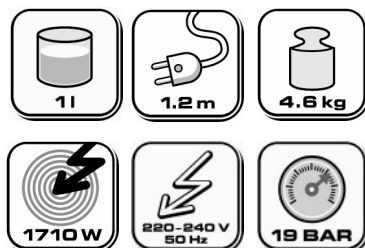

Änderungen vorbehalten

7611584121468