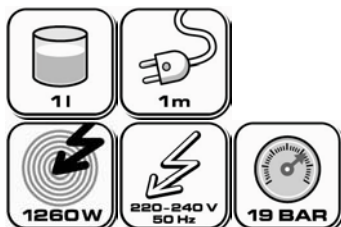

- Klein, kompakt und pfiffig.
- Einfachste Bedienung.
- Grosser Kapselauffangbehälter; Fassungsvermögen 14 Kapseln.
- Kapsel-Auswurfautomatik.
- Thermoblock System.
- Herausnehmbare Abtropfschale.

Artikel Nr.	A12139	Unverb. Richtpreisempfehlung	CHF 229.- inkl. MwSt. zzgl. 0.60 vRG
Farbe	Champagner	Verkaufseinheit	1 Stück
Masse (der Verpackung)	B 166 mm / H 252 mm / T 291 mm	Lieferbar	sofort
Verpackungsart	Kartonschachtel bedruckt	EAN Code	7611584 12139 0

DKB Household Switzerland AG
Eggbühlstrasse 28
Postfach
8052 Zürich, Switzerland
Tel. +41 (0)44 306 11 11
Fax +41 (0)44 306 11 12
household@dkbrands.com
www.turmix.com

Sonderzubehör:
Art. Nr. A11458 CALCO CLEAN
CHF 149.- /10 Stk.
Art. Nr. A12461 Capstore Wave CHF 49.-
Art. Nr. A12460 Capstore Wings CHF 49.-
Art. Nr. A12459 Capstore DUO CHF 49.-

Mitgeliefertes Zubehör:
Degustationsset mit 12 Kaffee-Varietäten

Änderungen vorbehalten