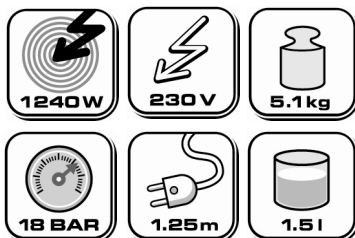

No. d'article	A11162
Couleur	Argent
Dimensions (de l'emballage)	L 280 mm/ H 355 mm/ P 265 mm
Emballage	Carton imprimé

Prix recommandé indicatif	CHF 349.- TVA incl. + CHF 2.50 TAR
Unité de vente	1 pièce
Livable	immédiatement
Code EAN	7611584111629

DKB Household Switzerland AG
Eggbühlstrasse 28
Case postale
8052 Zürich, Switzerland
Tél. +41 (0)44 306 11 11
Fax +41 (0)44 306 11 12
household@dkbrands.com
www.turmix.com