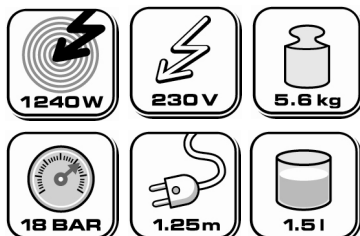

Accessoire inclus:
Cuillère de mesure

Accessoire:
No. d'art. A11458 Calco clean - Display à 10 bouteilles - CHF 149.-

Sous réserve de modifications

7611584111612